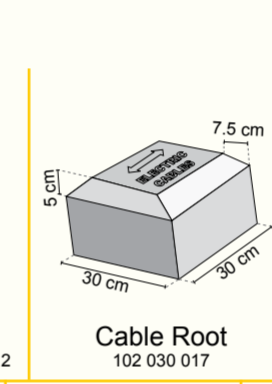

15x15x150

12x20x160

17x20x100

15x15x65

الكرات الخرسانية

15x20x200

15x15x200

15x20x180

أغطية الكابلات

Cable Post

102 030 014

Cable Post

100 300 12

Cable Root

102 030 017

60x45x6/7