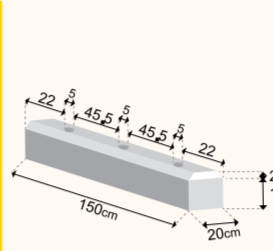

حوض زهور مسدس مائل كبير

حوض زهور مربع عادي

حوض زهور مربع مجلوح

حوض زهور مربع بارز

حوض زهور اسمنتي

حوض زهور مسدس كبير
حوض زهور مسدس وسط
حوض زهور مسدس صغير

مصدات السيارات والكرات الخرسانية

أعمدة مرور

15x15x150

12x20x160

17x20x100

15x15x65

الكرات الخرسانية

15x20x200

15x15x200

15x20x180