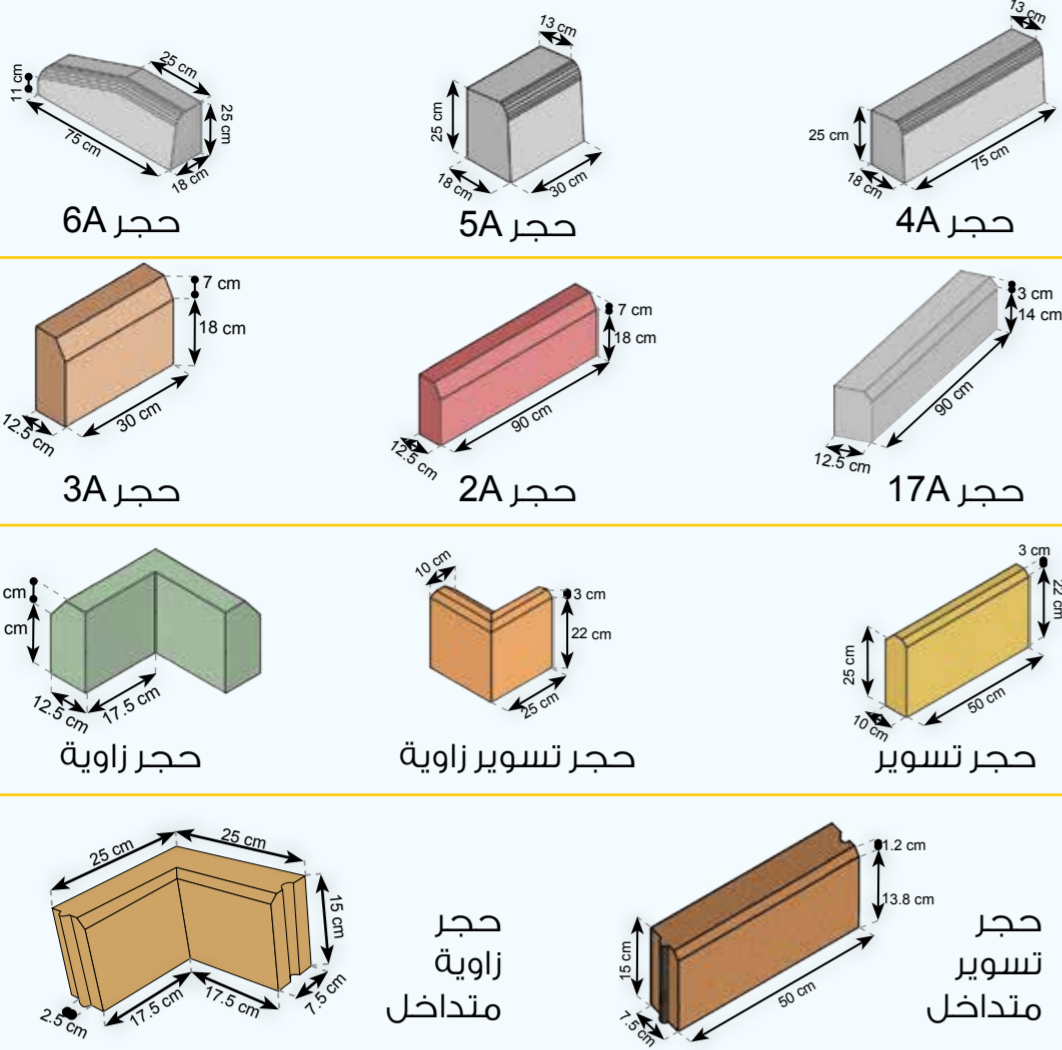

منتجات شركة الصناعات الوطنية

بلاط متداخل | بلاط سحاحات | حجر جيرى واسمنتي | حجر التسوير والترصيف | أنابيب بلاستيكية PVC, PPR وملحقاتها | أنابيب HDPE وملحقاتها | أنابيب خرسانية | حجر صخري | كراسي وأحواض الزهور | خرسانة جاهزة | سيراميك | تكسية اسمنتية وبلاستيكية | أصباغ ومواد خصوصية | طابوق أبيض وعتبات

شركة الصناعات الوطنية
NATIONAL INDUSTRIES COMPANY
www.nicbm.com 1 844 555
national_industries 99 00 11 50

حجر التسوير