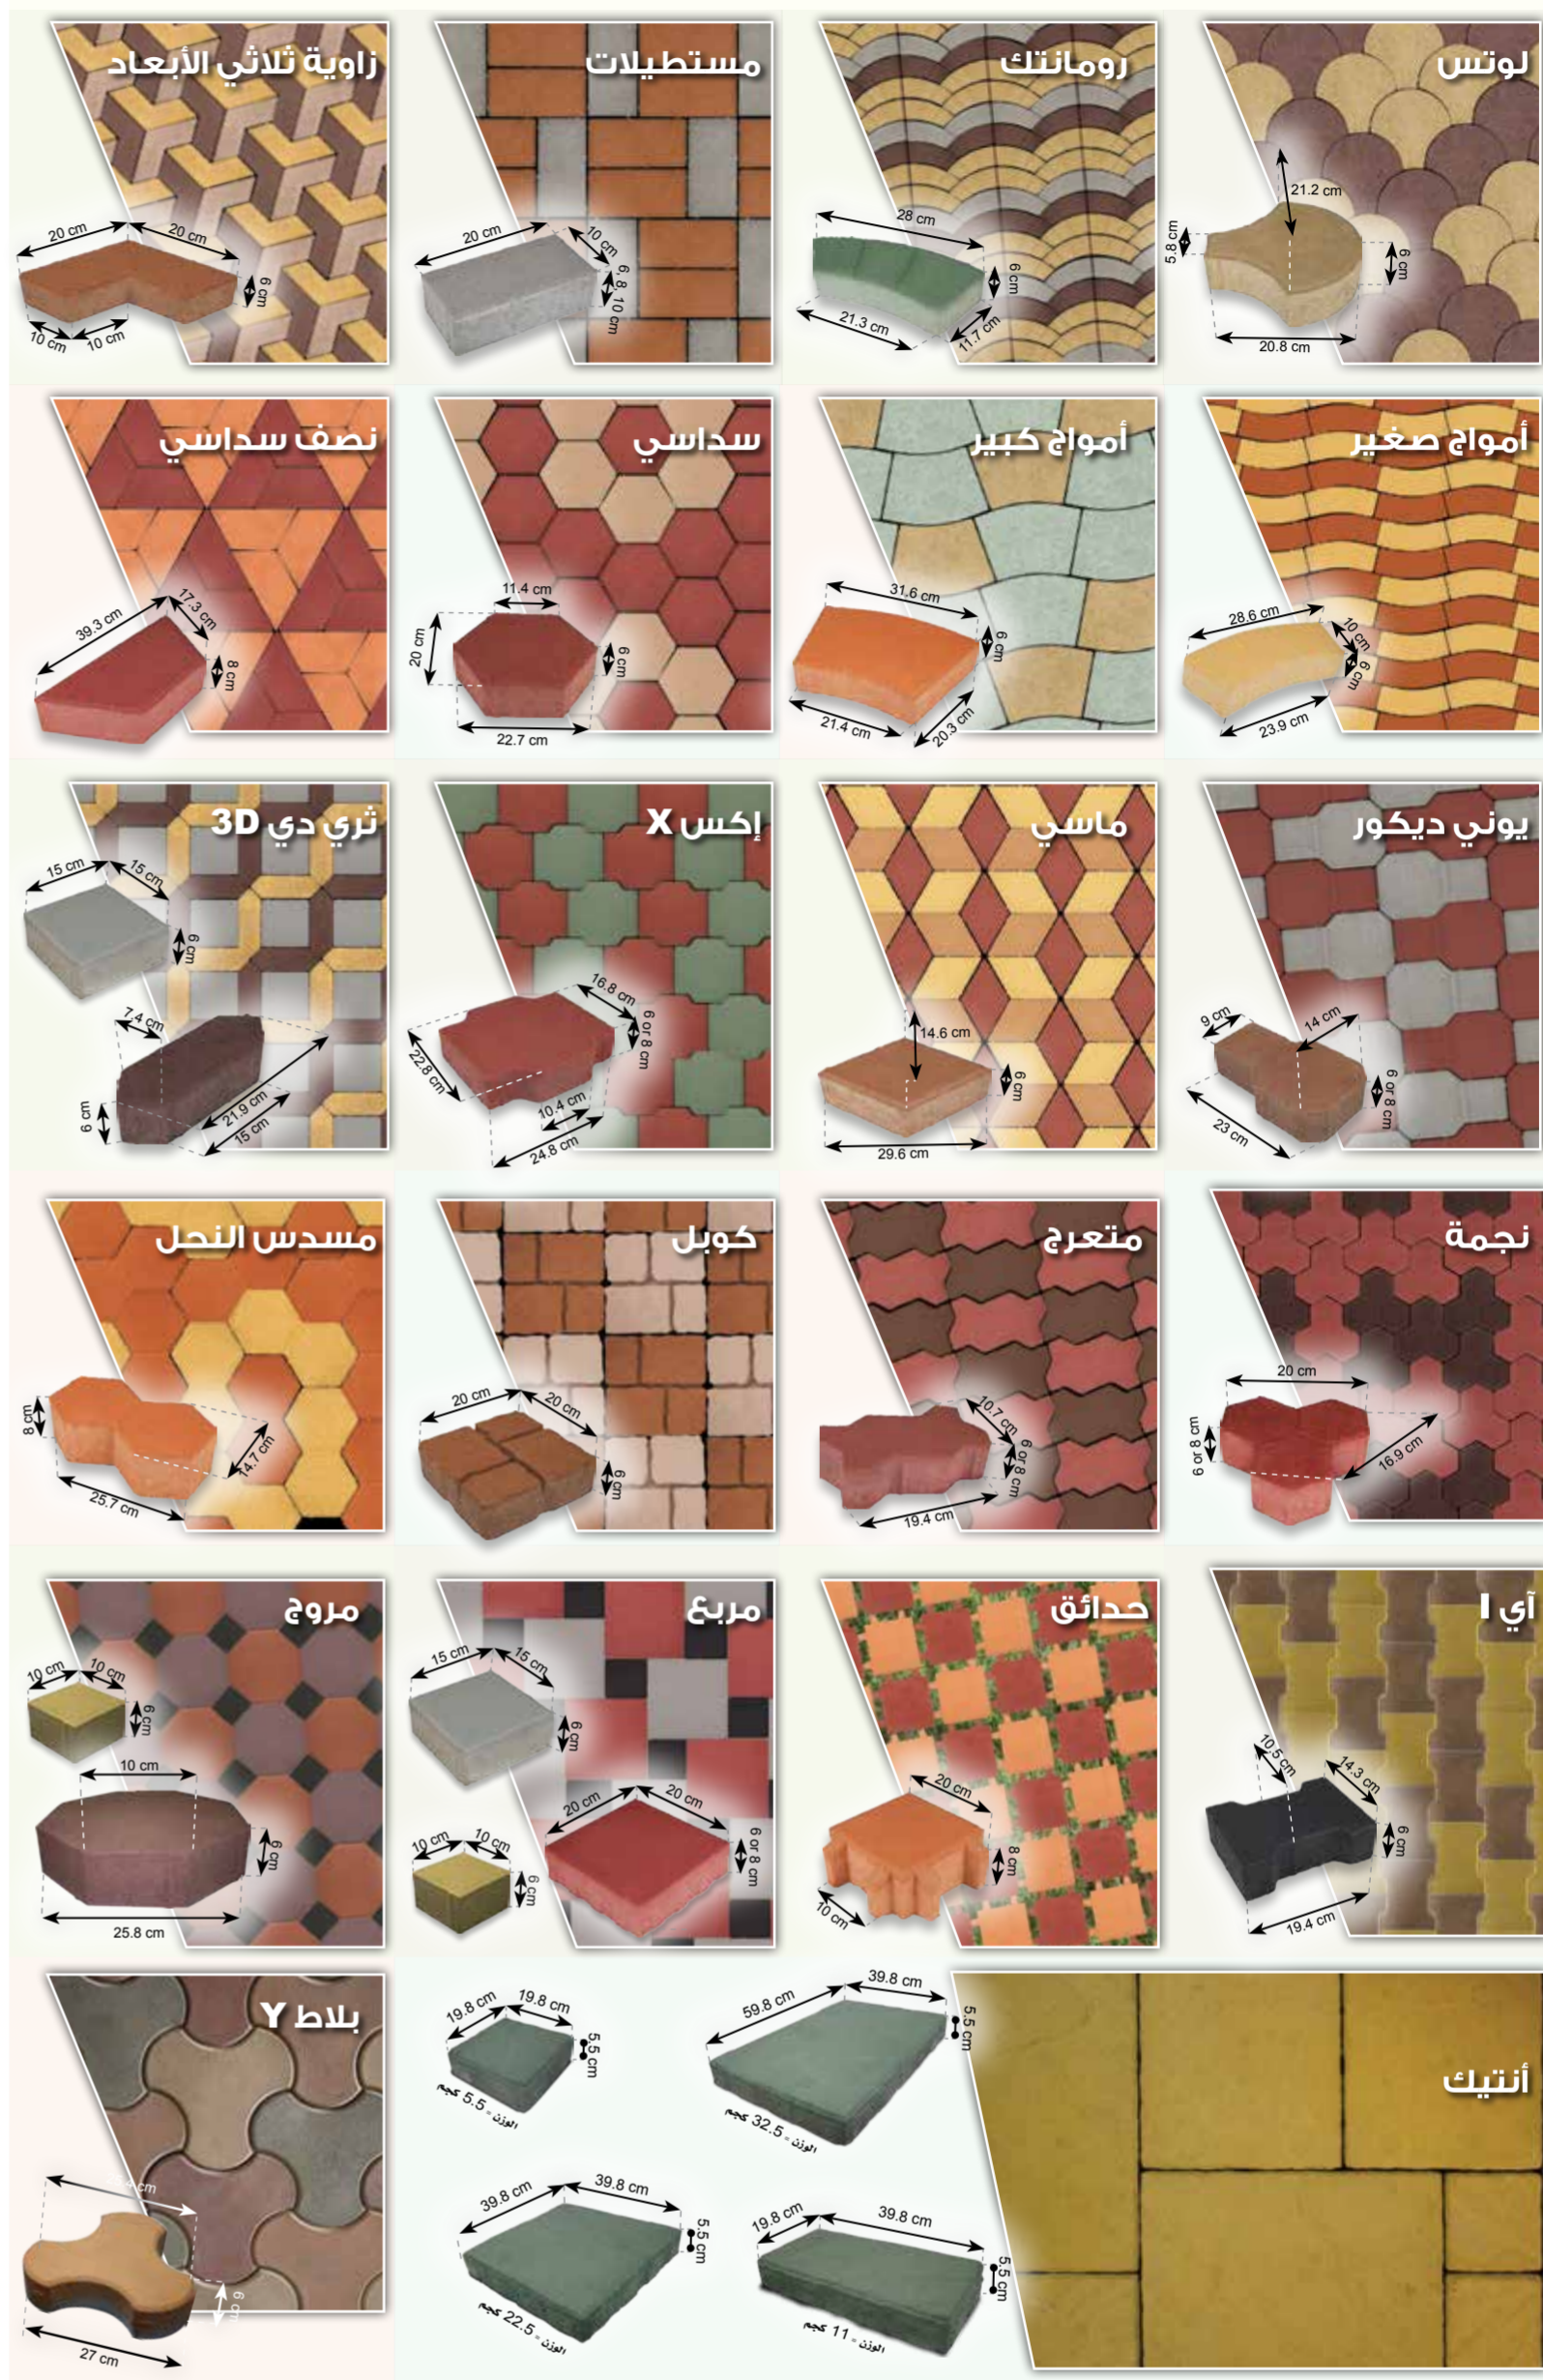

البلاط المتداخل